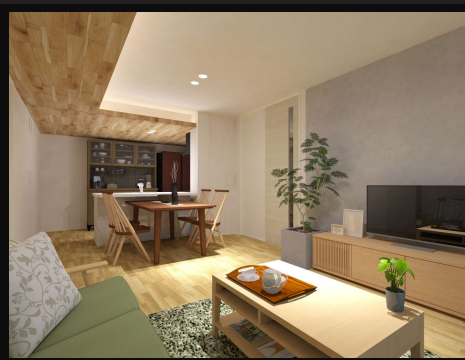

シャーマゾン下荒田
(モデルルーム室内見学)

重量鉄骨 3階建て 賃貸住宅見学会

資産活用にプレミアムな
シャーマゾン

7/27 Mon.

開催時間/10:00~17:00 会場/鹿児島市下荒田

事前予約制

※建物の外観・内観は完成予定のバースです。家具等は配置イメージであり、実際とは異なります。

Sha Maison

和の趣と上質感が調和し、 心安らぐ時間を演出する住まい。

本物件では、エスコートルームとして計画した2LDK住戸において、快適性と機能性を兼ね備えた住空間を追求しました。収納スペースを豊富に確保することで、趣味の道具や衣類など荷物の多い方でも、ゆとりを持って暮らせる間取りとしています。

また、生活動線にも配慮し、日々の家事や移動がスムーズに行える効率的なレイアウトを採用。住まう方のライフスタイルに寄り添いながら、毎日の暮らしをより快適にする設計を目指しました。さらに、上質感のある内装デザインを取り入れることで、機能性だけでなく、心地よさや豊かさを感じられる住空間を実現しています。