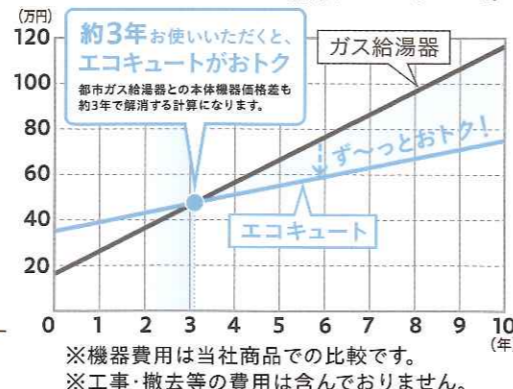

GRANSPA
グランSPA

毎日をちょっと特別に。家族みんなでおうちスパ。

大人気！癒しをもたらす機能「肩包み湯」「うるぼか湯」

動画でCheck!

自然エネルギーを利用して賢く省エネできるのが魅力。火を使わず排気がないクリーンな熱源なのうれしい。

ランニングコスト比較

トータルコスト比較 (機器イニシャルコスト+給湯ランニングコスト)

【試算条件】●給湯負荷は、JIS C 9220の4人負荷を関西エリアの給水・外気温度に基づいて換算(1日の基準給湯負荷:40℃、460L相当)。また風呂保温負荷(6.7MJ/日、240日)を加味しています。●エコキュートの電気料金は、関西電力「はぴeタイムR」契約容量10kVAで算出しています。●ガス給湯器の都市ガス料金は、大阪ガスを使用して算出しています。●ガス基本料に占める給湯の割合はガス給湯器で4/5、電気料金の基本料に占める給湯の割合はエコキュートで1/10としています。●機器容量・種別はガス給湯器24号全自動タイプ、エコキュート370L全自動タイプで計算しています。 ※2022年10月(消費税10%)関西地区での当社試算です。実際の給湯ランニングコストは、お湯の使用量などにより異なります。