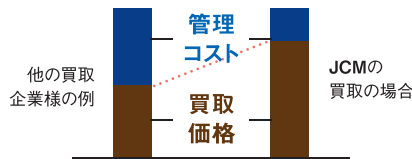

創業

1984年

豊富な買取実績

JCMは、一般社団法人 日本中古自動車販売協会連合会と、銀行・信販・生損保など60社の出資提携により1984年に設立された会社です。  
中古車情報誌「カーセンサー」の営業・制作・自動車販売店向けの販売管理システムの開発・販売等を行っています。

コストを抑え  
お客様に還元

高価買取の理由  
詳細はこちらから

KK00008315

他にも  
豊富な  
メリット!